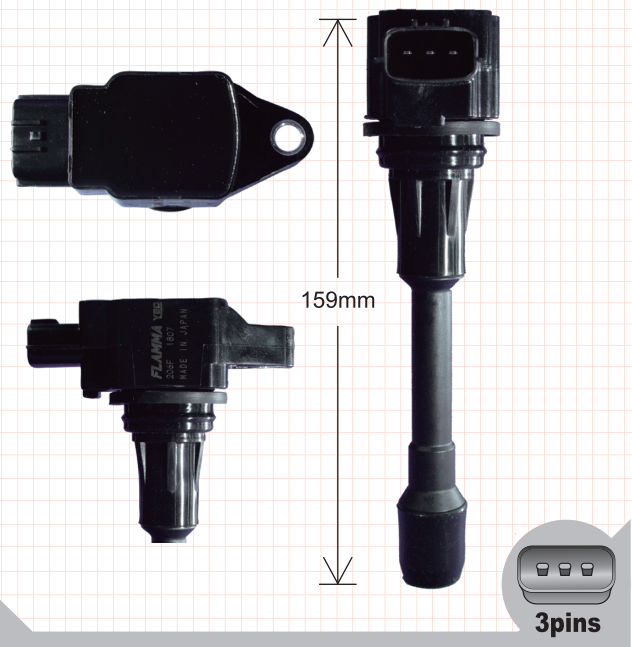

[Coil Top type]

**YEC No.**

**OEM No.**

**IGC206F**

22448-1KT0A  
22448-ED000  
22448-JA00C

[Coil Top type]

**YEC No.**

**OEM No.**