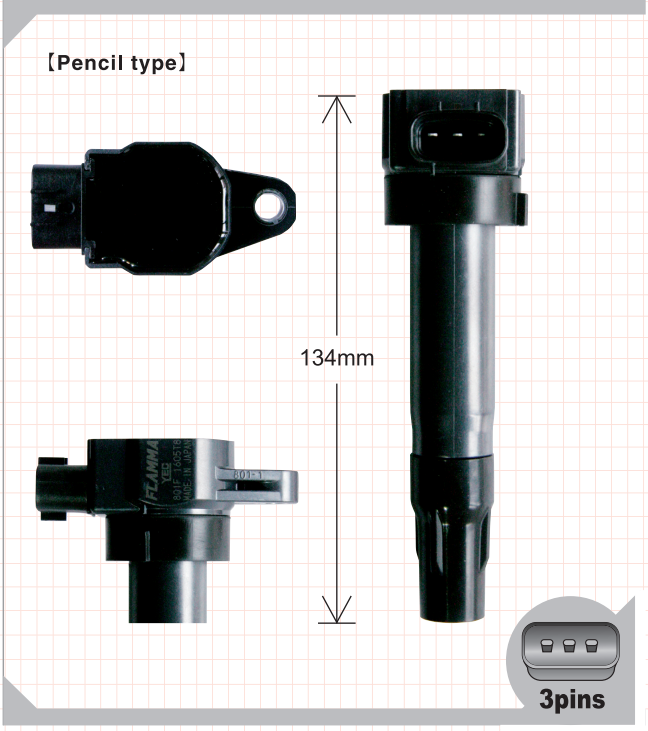

YEC No.
IGC801F

OEM No.
33400-50F20
33400-76G00
33400-76G01
33400-76G11
33400-76G20
33400-76G21
33400-76G30
33400-81A00

YEC No.
IGC802F

OEM No.
33400-65G00
33400-65G01
33400-65G02