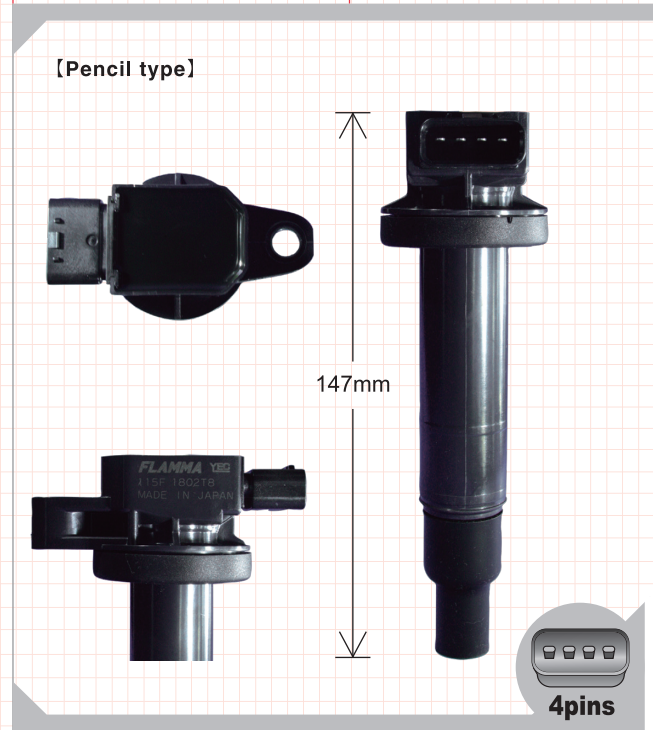

YEC No.
IGC115F

OEM No.
90919-02265