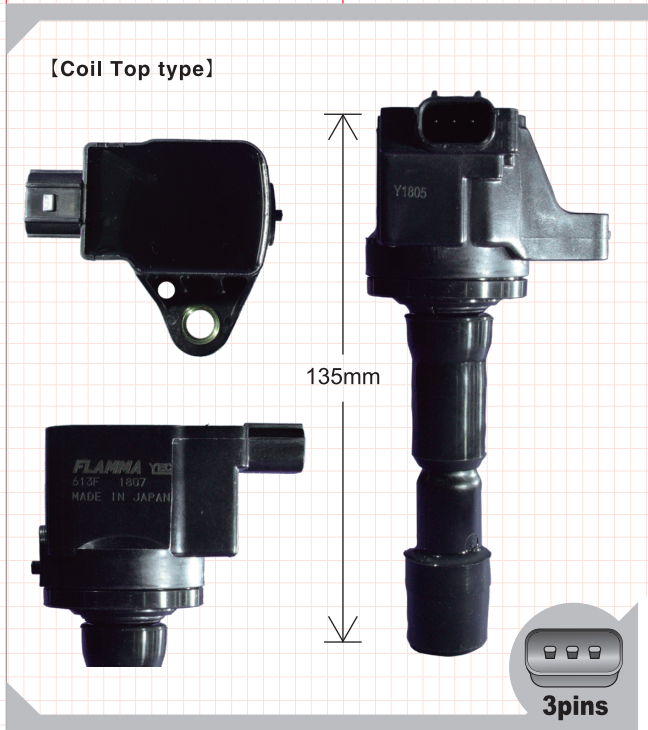

YEC No.
IGC613F

OEM No.
30520-RB0-003
30520-RB0-S01