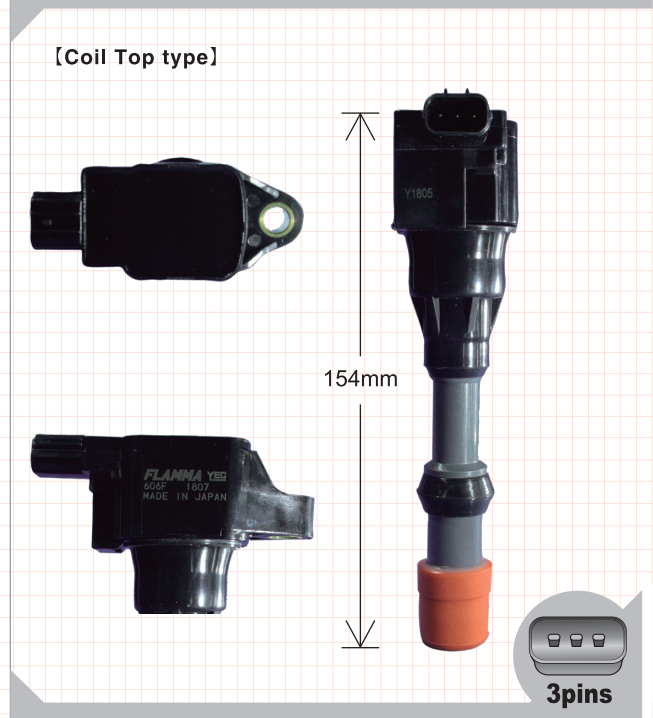

YEC No.
IGC606F

OEM No.
30520-PWA-003