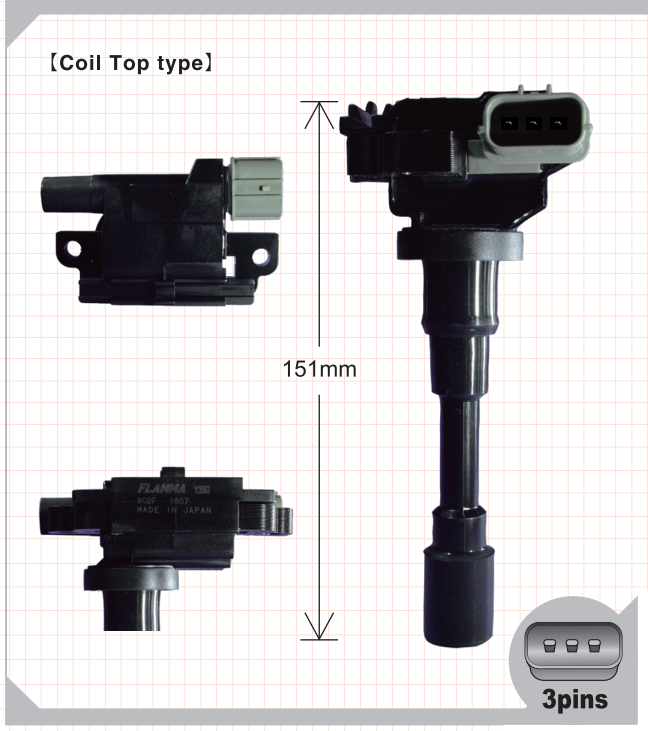

YEC No.
IGC801F

OEM No.
33400-50F20
33400-76G00
33400-76G01
33400-76G11
33400-76G20
33400-76G21
33400-76G30
33400-81A00

YEC No.
IGC802F

OEM No.
33400-65G00
33400-65G01
33400-65G02