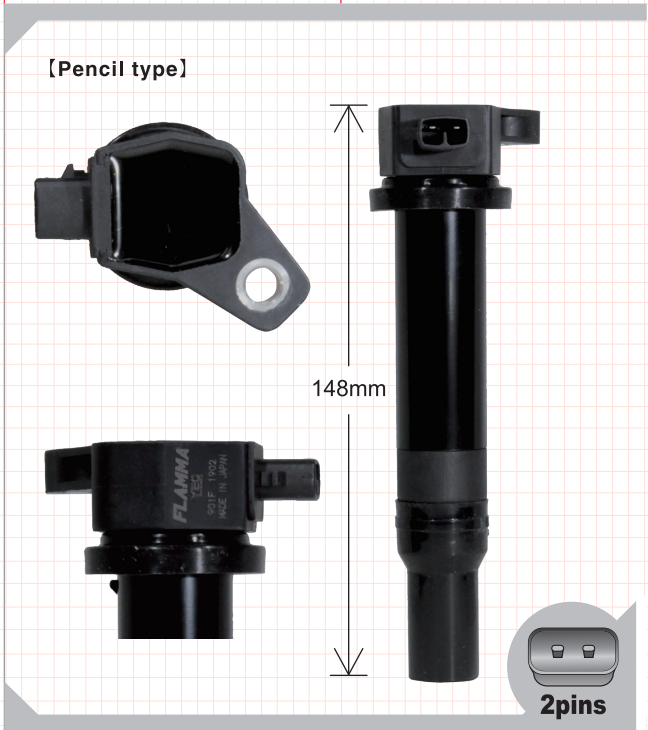

**OEM No.**

33410-66D00  
33410-66D01

[Coil Top type]

**YEC No.**  
**IGC901F**

**OEM No.**  
27301-26640

**YEC No.**  
**IGC903F**

**OEM No.**  
27301-23400

**YEC No.**  
**IGC904F**