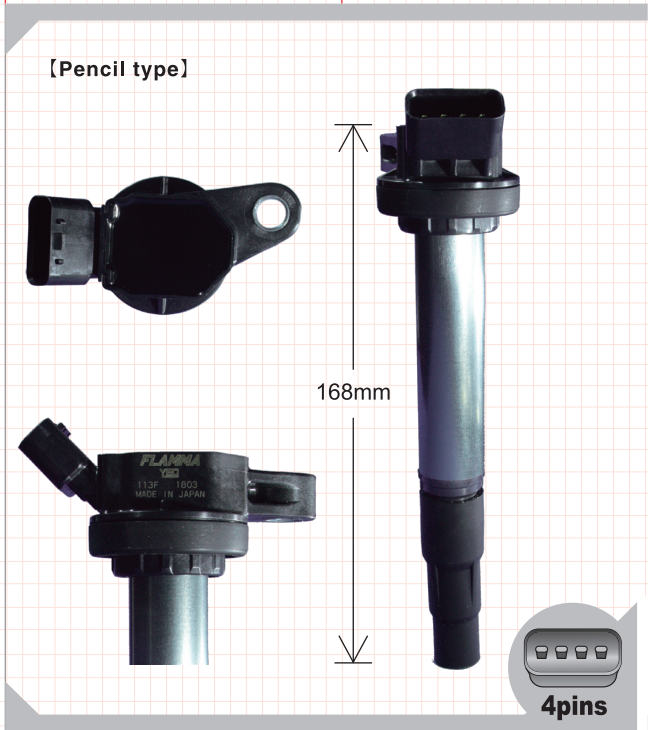

YEC No.
IGC113F

OEM No.
90919-02252
90919-02258