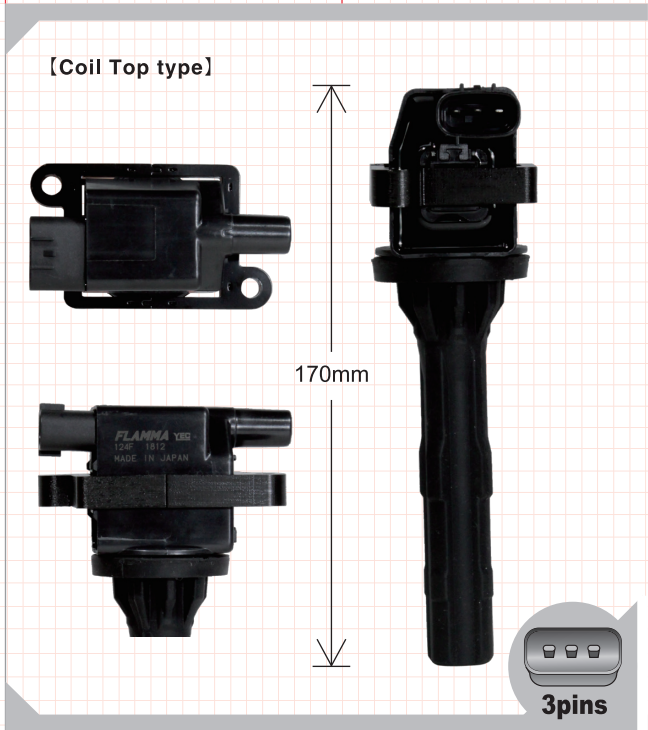

YEC No.
IGC124F

OEM No.
19500-B0010