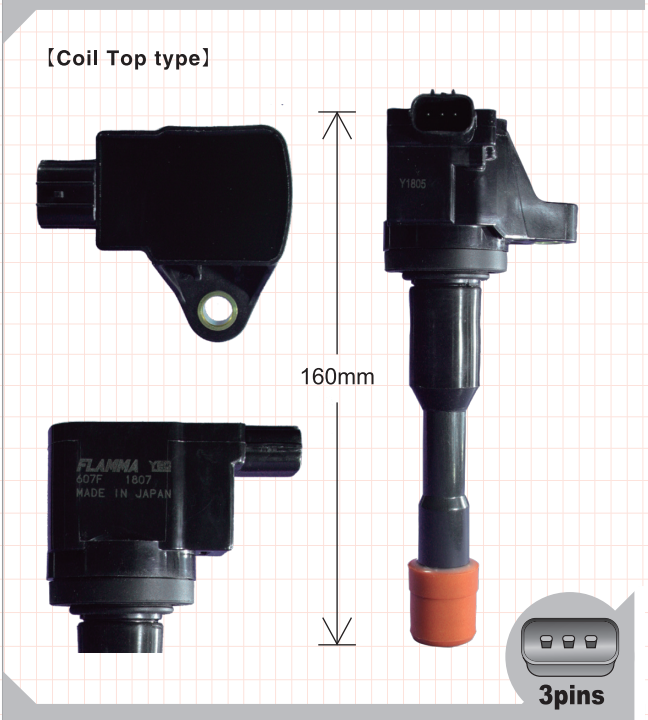

**YEC No.**  
**IGC605F**

**OEM No.**  
30520-R40-007

**YEC No.**  
**IGC606F**

**OEM No.**  
30520-PWA-003

**YEC No.**  
**IGC607F**

**OEM No.**  
30521-PWA-003

**YEC No.**  
**IGC608F**

**OEM No.**  
30520-PWC-003  
30520-PWC-S01