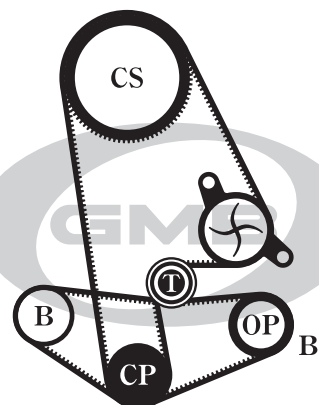

# TIMING BELT KIT LAYOUT

HONDA

GKHO0001

GKHO0002

GKHO0003

GKHO0004

GKHO0005

GKHO0006