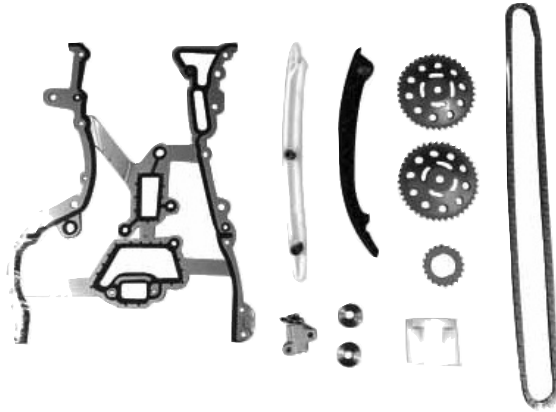

909026

O.E.

OPEL : 6606022/93191271

Motore

HP

KW

OPEL

AGILA (A) (H00)	1.0	Z 10 XEP	0060	0044	08-2003/12-2007
AGILA (A) (H00)	1.0 12V	Z 10 XE	0058	0043	09-2000/12-2007
AGILA (A) (H00)	1.2 16V	Z 12 XE	0075	0055	09-2000/12-2007
AGILA (A) (H00)	1.2 16V Twinport	Z 12 XEP	0080	0059	07-2004/12-2007
ASTRA G 2 volumi /Coda spiovente (F48_, F08_) 1.2 16V		X 12 XE	0065	0048	02-1998/09-2000
ASTRA G 2 volumi /Coda spiovente (F48_, F08_) 1.2 16V		Z 12 XE	0075	0055	09-2000/01-2005
ASTRA G 2 volumi /Coda spiovente (F48_, F08_) 1.4		Z 14 XEP	0090	0066	09-2007/12-2009
ASTRA G Station wagon (F35_) 1.2 16V		X 12 XE	0065	0048	02-1998/09-2000
ASTRA G Station wagon (F35_) 1.2 16V		Z 12 XE	0075	0055	09-2000/07-2004
ASTRA G Station wagon (F35_) 1.4		Z 14 XEP	0090	0066	09-2007/12-2009
ASTRA G Tre volumi (F69_) 1.2 16V		X 12 XE	0065	0048	09-1998/09-2000
ASTRA G Tre volumi (F69_) 1.2 16V		Z 12 XE	0075	0055	09-2000/01-2005
ASTRA G Tre volumi (F69_) 1.4		Z 14 XEP	0090	0066	09-2007/12-2009
ASTRA H 1.2		Z 12 XEP	0080	0059	08-2005 -
ASTRA H 1.4		Z 14 XEL	0080	0059	04-2004/10-2004
ASTRA H 1.4		Z14XEP	0090	0066	03-2004/n° mot: 19TR2328
ASTRA H GTC 1.2		Z 12 XEP	0080	0059	08-2005 -
ASTRA H GTC 1.4		Z14XEP	0090	0066	03-2005/n° mot: 19TR2328
ASTRA H Station wagon 1.4		Z14XEP	0090	0066	08-2004/n° mot: 19TR2328
COMBO Cassone / Furgonato / Promiscuo 1.4 16V		Z14XEP	0090	0066	08-2005/n° mot: 19TR2328
CORSA B (73_, 78_, 79_) 1.0 i 12V		X 10 XE	0054	0040	11-1996/09-2000
CORSA B (73_, 78_, 79_) 1.2 i 16V		X 12 XE	0065	0048	03-1998/09-2000
CORSA C (F08, F68) 1.0		Z 10 XE	0058	0043	09-2000 -
CORSA C (F08, F68) 1.0		Z 10 XEP	0060	0044	06-2003 -
CORSA C (F08, F68) 1.2		Z 12 XE	0075	0055	09-2000 -
CORSA C (F08, F68) 1.2 Twinport		Z 12 XEP	0080	0059	07-2004 -
CORSA C (F08, F68) 1.4 Twinport		Z14XEP	0090	0066	06-2003/n° mot: 19TR2328
CORSA C Furgonato (F08, W5L) 1.2		Z12XEP	0080	0059	07-2005/n° mot: 19TR2328
CORSA C Furgonato (F08, W5L) 1.2 16V		Z 12 XE	0075	0055	09-2000 -
CORSA C Furgonato (F08, W5L) 1.4		Z14XEP	0090	0066	08-2003/n° mot: 19TR2328
CORSA D 1.0		Z 10 XEP	0060	0044	07-2006 -
CORSA D 1.2		Z12XEP	0080	0059	07-2006/n° mot: 19TR2328
CORSA D 1.2 LPG		Z12XEP	0080	0059	09-2009/n° mot: 19TR2328
CORSA D 1.4 LPG		Z14XEP	0090	0066	07-2006/n° mot: 19TR2328
MERIVA 1.4 16V Twinport		Z14XEP	0090	0066	07-2004/n° mot: 19TR2328
MERIVA 1.4 16V Twinport LPG		Z14XEP	0090	0066	07-2004/n° mot: 19TR2328
TIGRA TwinTop 1.4		Z14XEP	0090	0066	06-2004/n° mot: 19TR2328