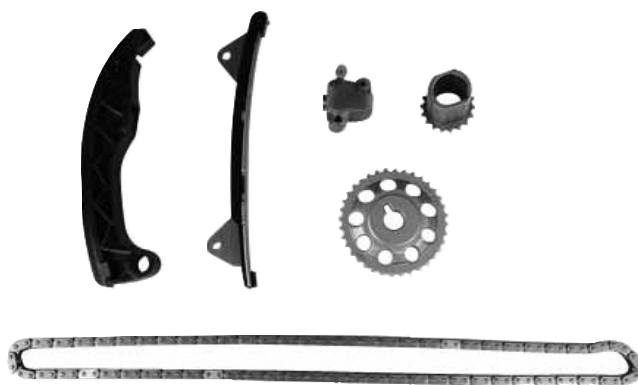

909027

O.E.

CITROEN/PEUGEOT : 0816K3+084928

TOYOTA : 135400Q010

Motore

HP

KW

CITROEN